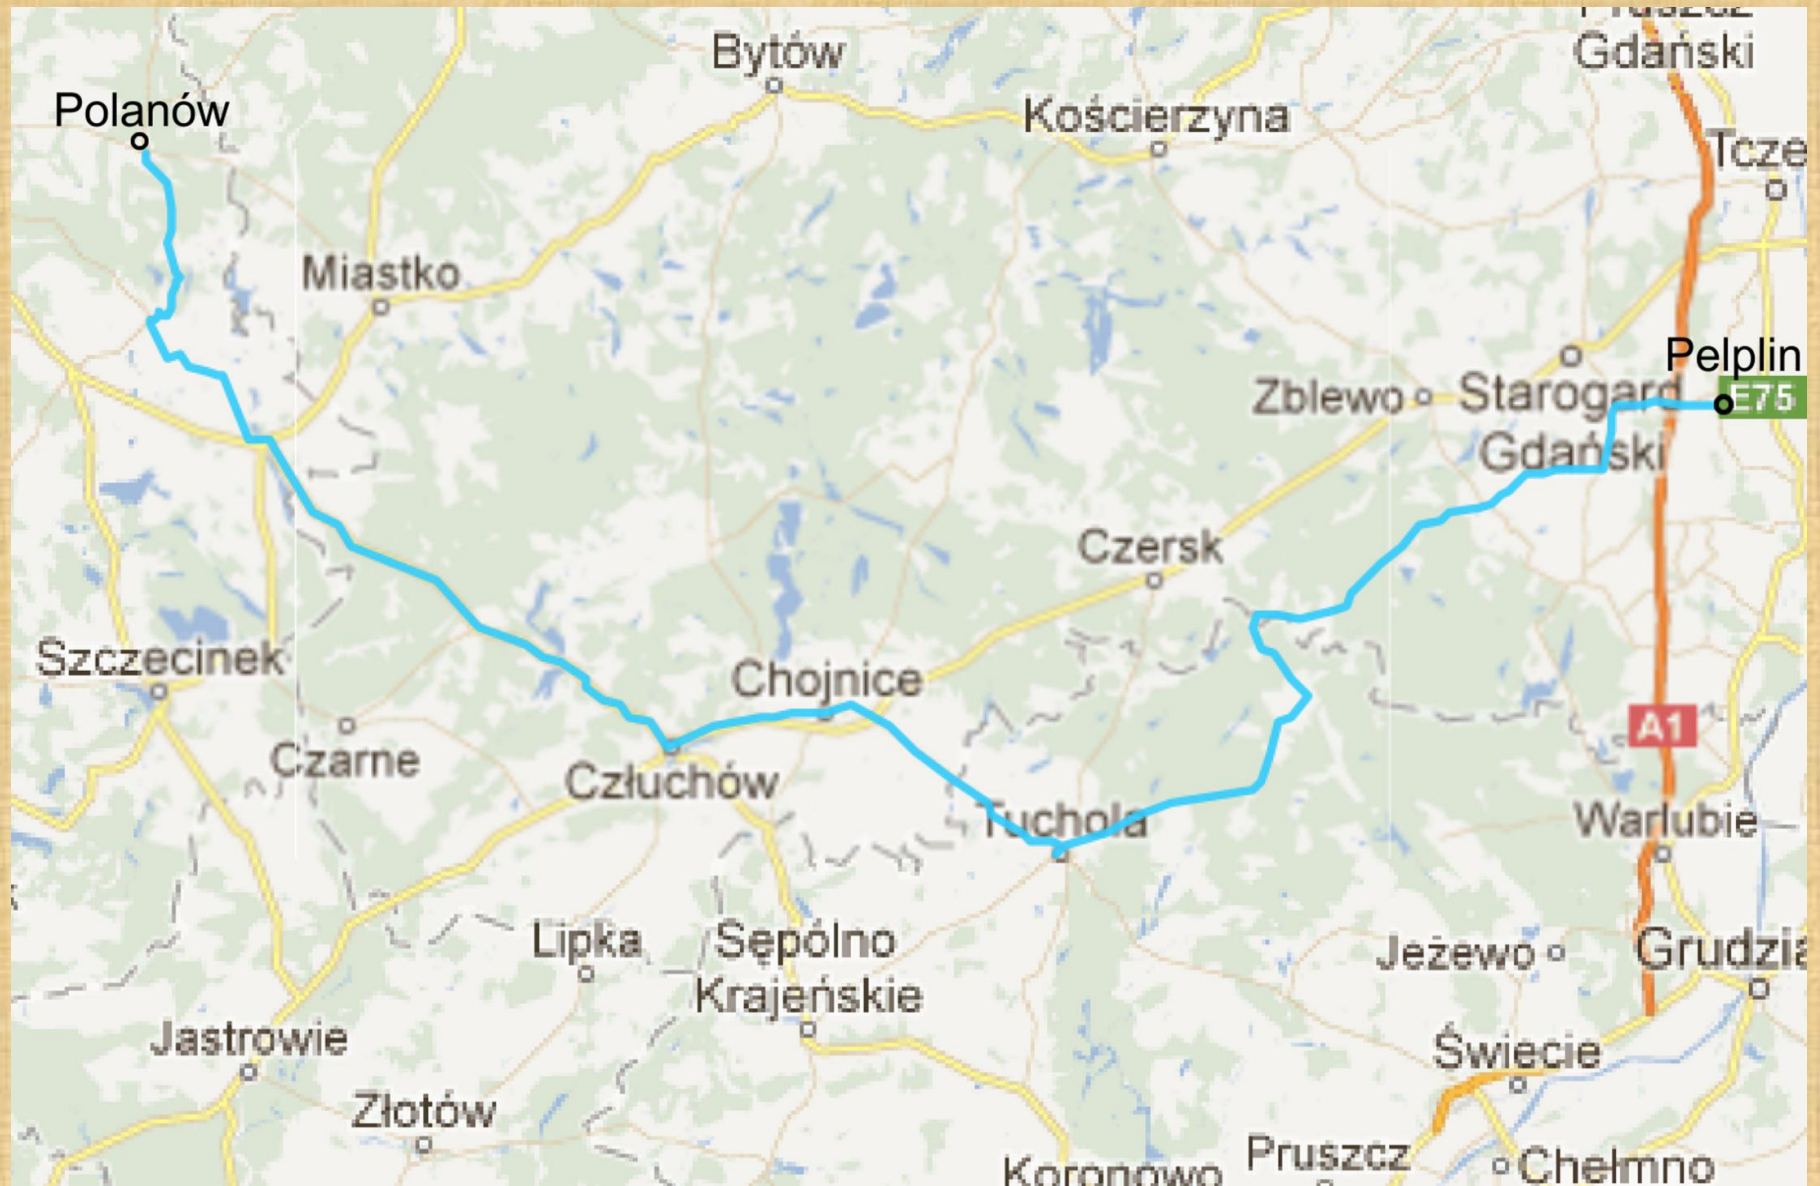

PELPLIN- CZŁUCHÓW