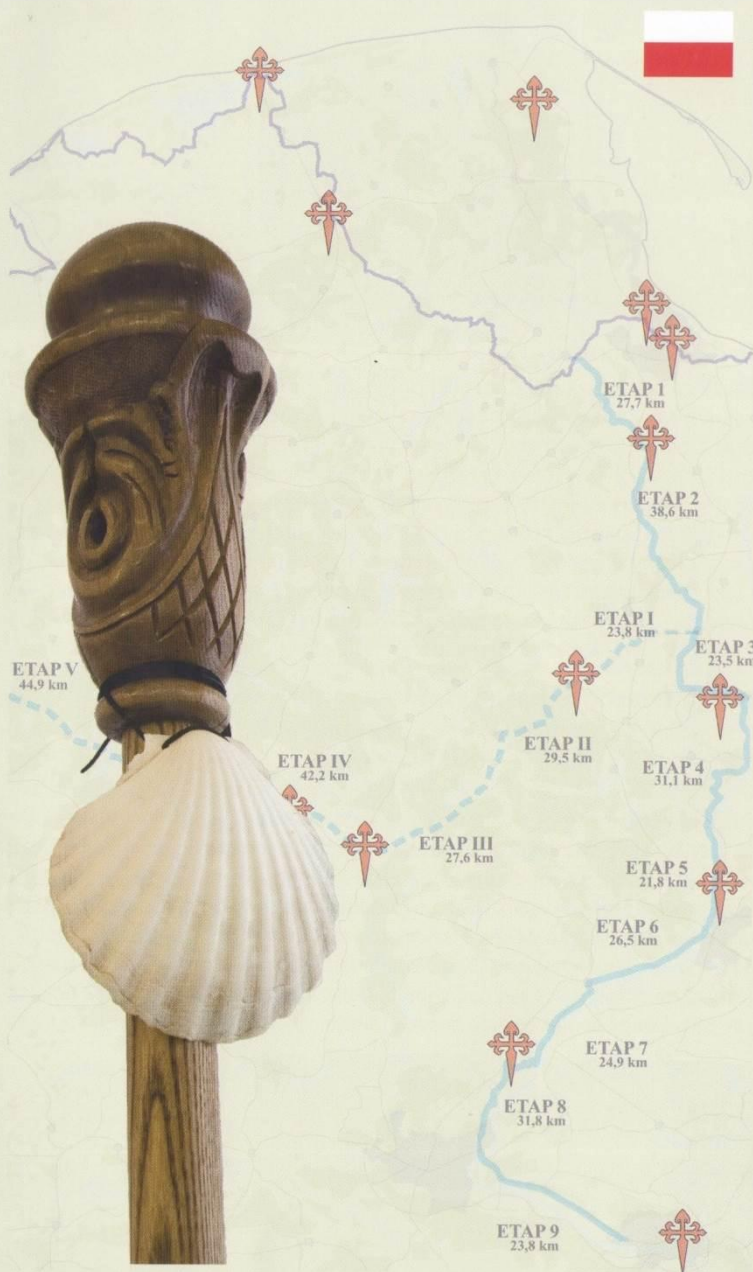

Droga Pelplińska (Kłodawa, Dzierżążno k/Gniewa, Wielki Lubień, Niewieścín)

MAPA POMORSKIEJ DROGI ŚW. JAKUBA

DROGA CZŁUCHOWSKA

Przebiega ona przez pięć wiejskich parafii: Sanktuarium św. Jakuba w Człuchowie, parafia św. Józefa w Człuchowie, parafia św. Anny w Człuchowie, parafia św. Michała w Człuchowie, parafia św. Józefa w Człuchowie. Droga prowadzi z Człuchowa do miejscowości: Człuchów, Człuchów, Człuchów, Człuchów, Człuchów. Droga prowadzi z Człuchowa do miejscowości: Człuchów, Człuchów, Człuchów, Człuchów, Człuchów. Droga prowadzi z Człuchowa do miejscowości: Człuchów, Człuchów, Człuchów, Człuchów, Człuchów.

DROGA PELPLIŃSKA

Łączy ze sobą dwie duże ośrodki podmiejskiej Gdyni - Toruń i Pelplin. 245 km szlaku prowadzi przede wszystkim przez urodzajne tereny Agniewska oraz Doliny Dolnej Wąły. Na pielgrzymów, którzy zbliżają się do wsi, czeka obcowanie ze skarbami zarowna natury jak i kultury. Przystankami znanymi i atrakcyjnymi turystycznie miejscami są: Pelplin, Gdynia, Nowy Grudziądz i Świecie, które przyciągają pielgrzymów i turystów. Droga prowadzi przez malownicze tereny nadwiślańskie, gdzie widać w szczególności uwagę zasługującą Rzeźbą przyrody. Małe wioski oraz Rzeźbą przyrody Śnieżnika. Po drodze odwiedzamy cztery kościoły św. Jakuba Apostoła - w Kłodzku, Dzierżanów, Wielkim Lubaniu oraz Nowosielcu.