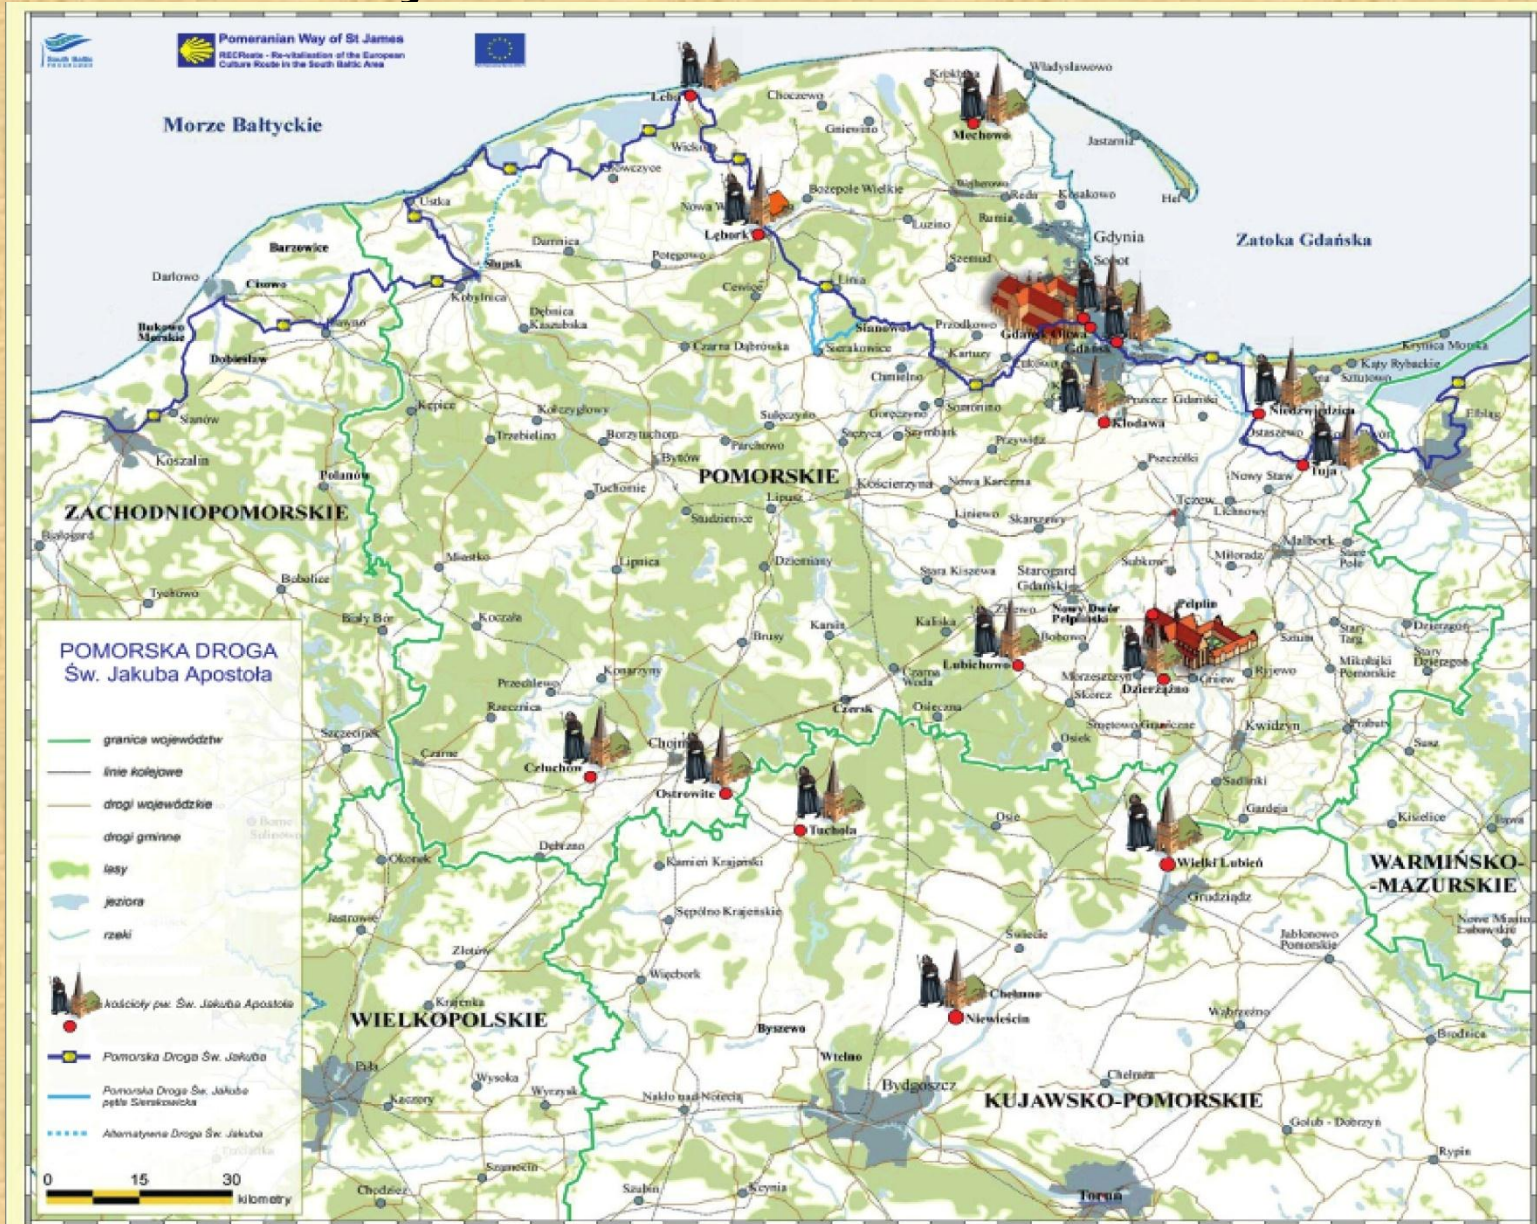

Kościóły św. Jakuba na Pomorzu