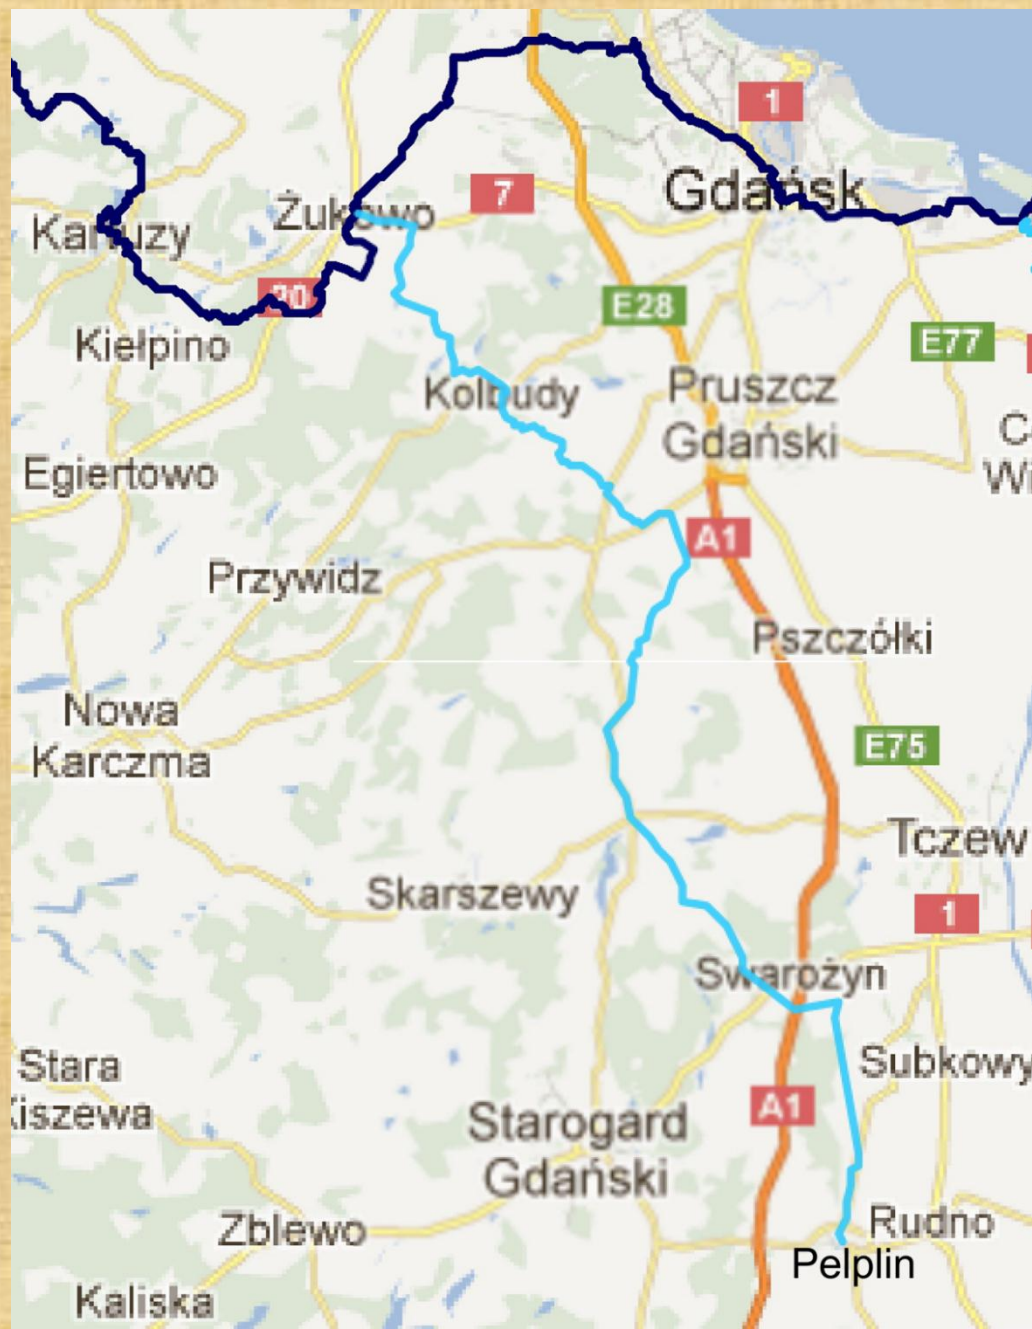

ŻUKOWO-PELPLIN