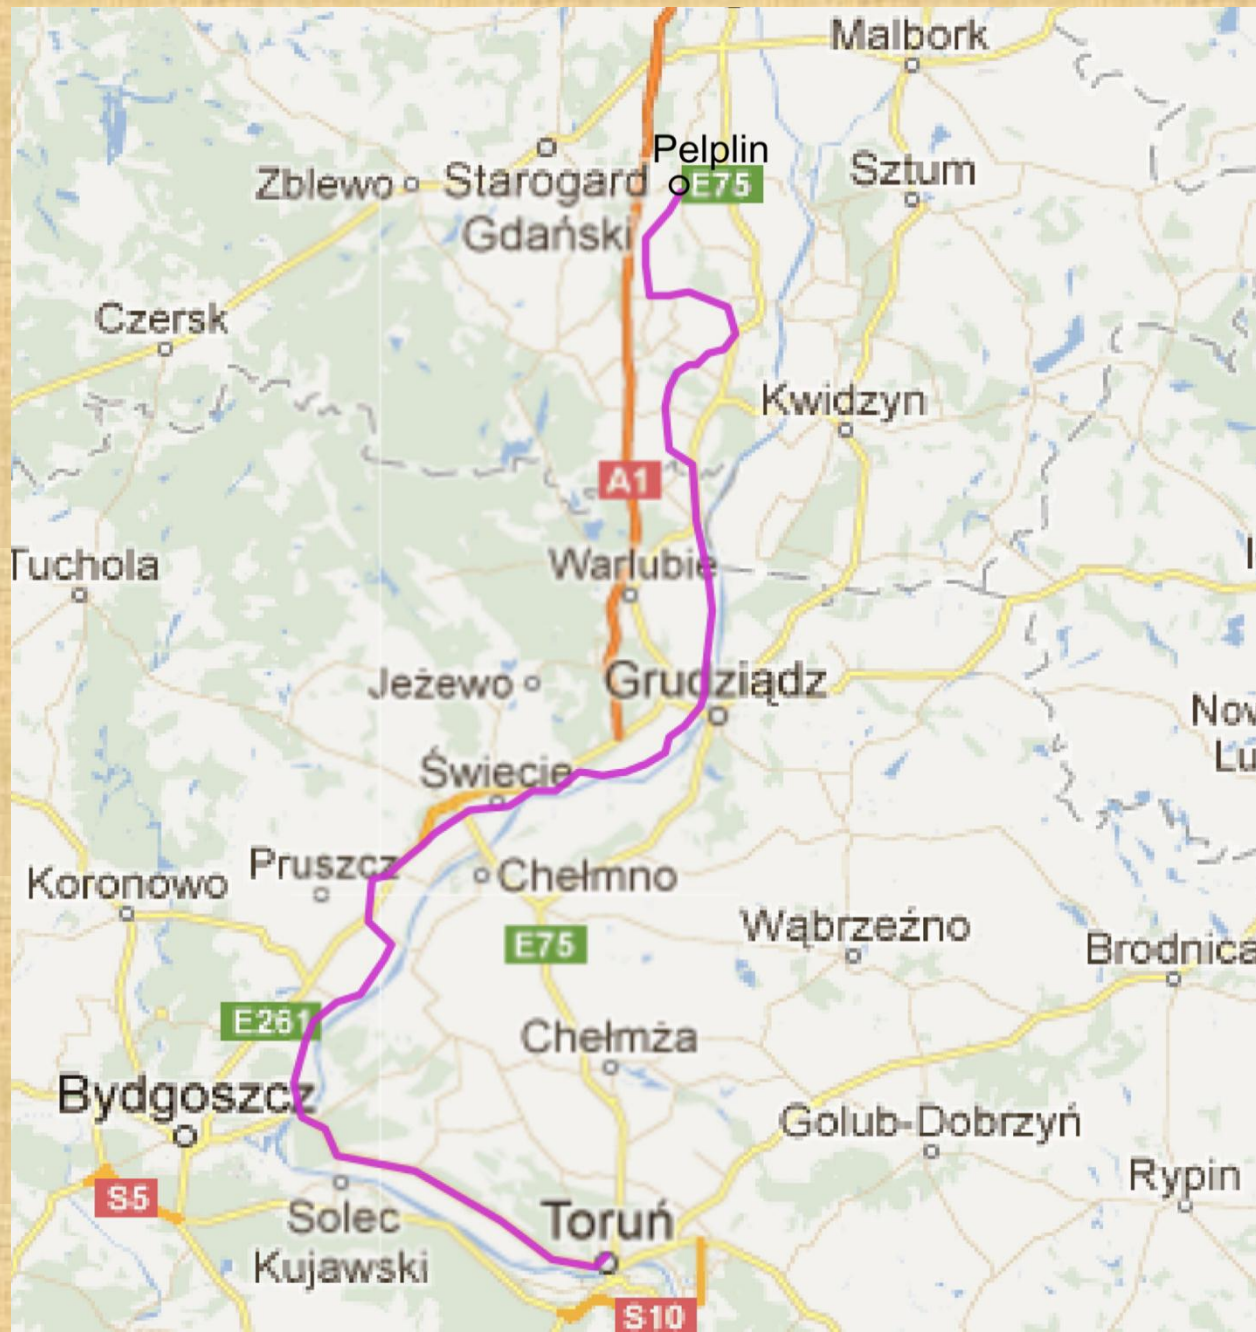

PELPLIN- TORUŃ